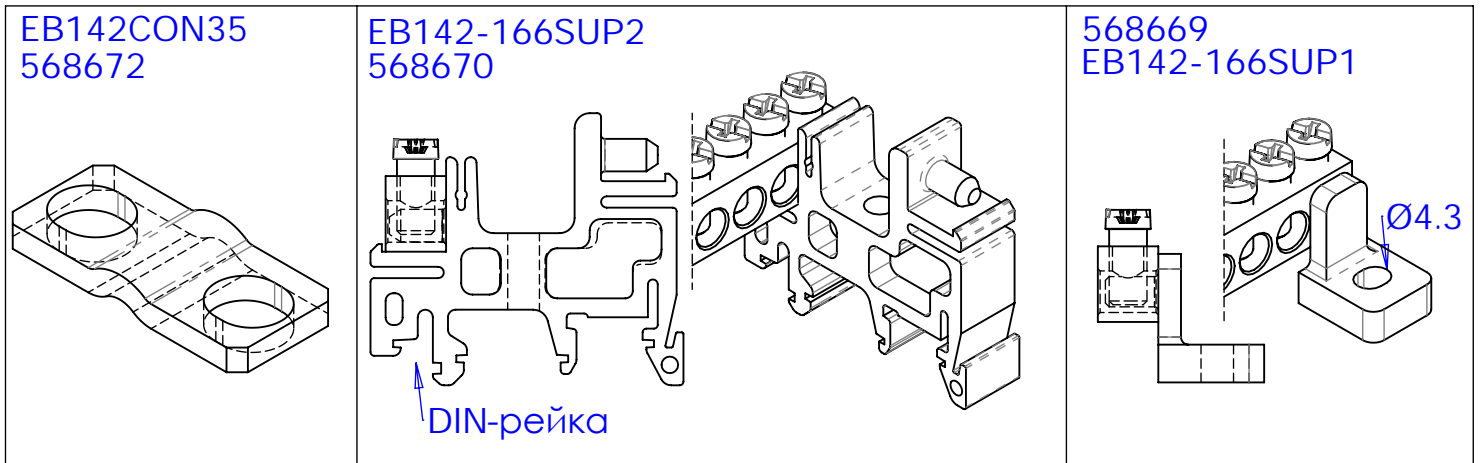

Опціональні частини

ПОПЕРЕДЖЕННЯ:

Зазначена продукція nVent повинна встановлюватися та використовуватися лише відповідно до інструкцій із монтажу та навчальних матеріалів, які можна отримати у представника Vector VS.

Продукцію nVent заборонено використовувати не за призначенням або в умовах, що перевищують зазначені допустимі навантаження. Усі інструкції потрібно повністю виконувати, щоб забезпечити правильне та безпечне встановлення й експлуатацію.

Неправильне встановлення, неправильне використання, невідповідне застосування або недотримання інструкцій може призвести до несправності виробу, пошкодження майна, серйозних травм, а також до втрати гарантії.

ІНСТРУКЦІЇ З БЕЗПЕКИ:

Необхідно дотримуватися всіх чинних норм, правил і вимог, установлених для конкретного об'єкта.

Завжди використовуйте відповідні засоби індивідуального захисту — захисні окуляри, каску та рукавички, відповідно до умов застосування.