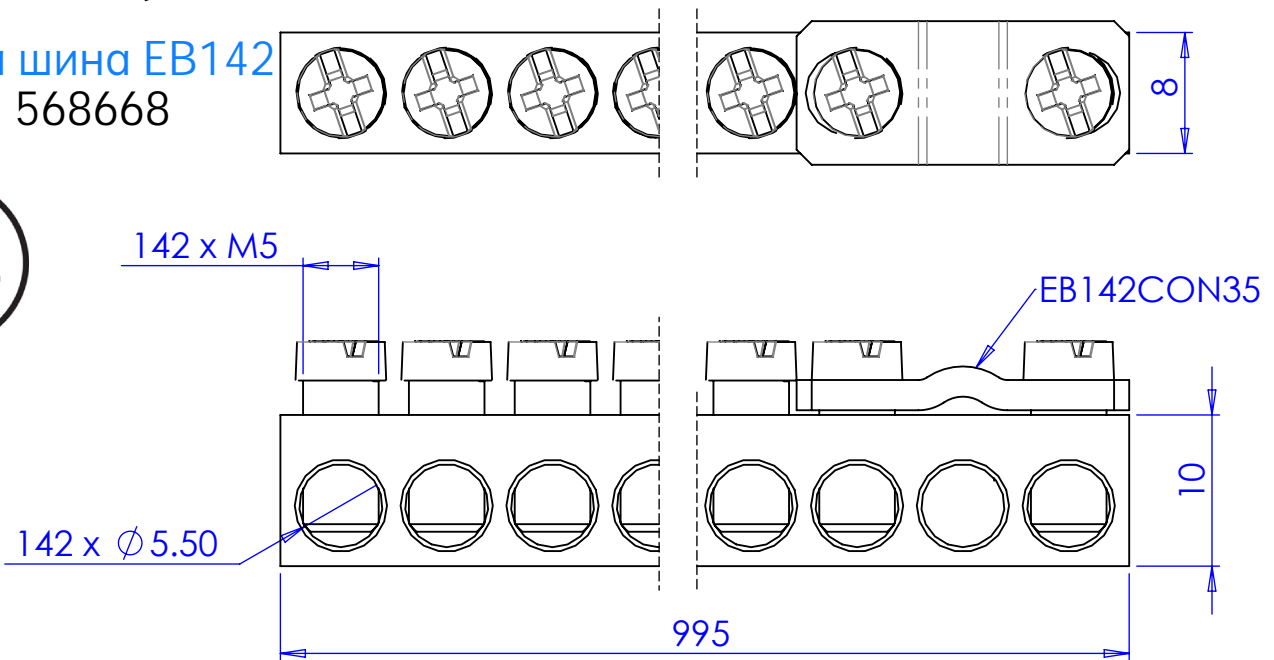

Інструкція з монтажу

## Нульова шина EB142 Артикул 568668

#	Провідник	Розмір	Ø	↻	Мін. зняття ізоляції
142		1,5 - 16mm <sup>2</sup>	5,5mm	2 Nm	8mm
		1,5 - 16mm <sup>2</sup>	5,5mm	2 Nm	8mm
Опціонально		6 - 35mm <sup>2</sup>		2 Nm	8mm